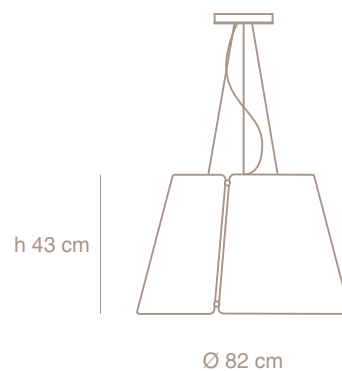

Luz directa

Estructura aluminio terminación negro
microtexturado

Cable transparente

Opción standard: 1 x Max 36W - E27 - 220V

Opción LED: placa 31,5W / Flujo 4950 lm

3000 K / CRI 80

Fuente incorporada en florón cielorraso
Imax 700mA 220-24v